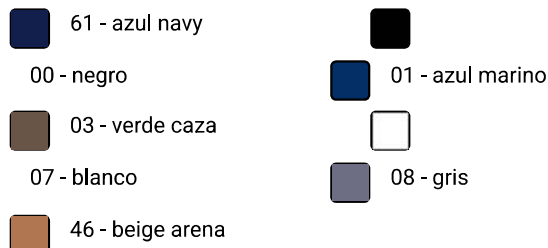

velilla**103005S****PANTALÓN STRETCH****COLOR****TALLA****34/36/38/40/42/44/46/48/50/52/54/56/58/60****DETALLES**

Corte Slim Fit
 Cierre central con cremallera y botón
 Costuras con hilo de contraste
 Cinturilla elástica
 Doble costura de seguridad