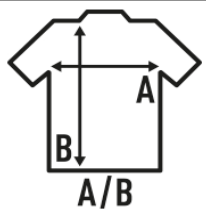

MALDIVAS

Camiseta de mujer en punto liso con manga raglan 3/4 y cuello redondo amplio. Etiqueta removible. Disponible en 11 colores.

Características:

- Cuello redondo amplio.
- Punto liso.
- Manga raglan 3/4.
- 120 g/m²
- 50% Algodón / 50% Viscosa
- Etiqueta removible

50% Algodón / 50% Viscosa. Gramaje: 120 gr. (Pág. 121 catálogo)

Caja/Box 50

Paquete/Pack 10

TALLAS/Size

EU	S/M	L/XL
Ancho	64 cm	66 cm
Largo	63 cm	65 cm

White
(WH)

Black
(BK)

Denim
(DN)