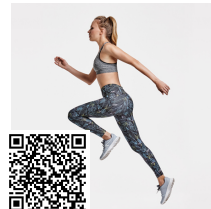

CIRENE LG0399