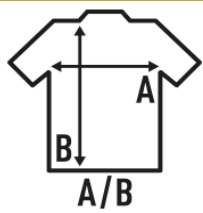

LADY ARUBA SPORT T-SHIRT

Camiseta deportiva para mujer, ligeramente entallada, sin mangas y espalda de nadador.
Etiqueta removible. Disponible en 6 colores y desde la talla S hasta la XXL.

Características:

- Camiseta sin mangas.
- Ligeramente entallada.
- Espalda de nadador.
- 130 g/m² aprox.
- 100% Poliéster
- Etiqueta removible

100% Poliéster. Gramaje: 130 gr. aprox. (Pág. 129 catálogo)

Caja/Box 50

Paquete/Pack 10

TALLAS/Size

EU	S	M	L	XL	XXL
Ancho	38 cm	40 cm	42 cm	44 cm	46 cm
Largo	61 cm	63 cm	65 cm	67 cm	69 cm

White
(WH)

Black
(BK)

Red
(RD)

Royal Blue
(RB)

Fucsia Fluor
(FUF)

Gold Fluor
(SYF)