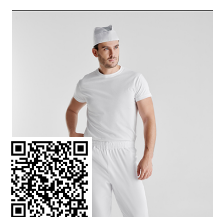

LAGASSE GR9090