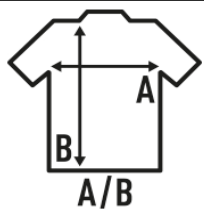

Características:

- Pantalón de adulto y niño.
- Cintura elástica con cordón ajustable a tono.
- 140 g/m<sup>2</sup> aprox.
- 100% Poliéster

100% Poliéster. Gramaje: 140 gr. aprox. (Pág. 141 catálogo)

Caja/Box 50

### TALLAS/Size

EU	M	L	XL	2XL
Ancho	34 cm	39 cm	43 cm	50 cm
Largo	43 cm	45 cm	46 cm	48 cm

White  
(WH)

Black  
(BK)

Red  
(RD)

Royal Blue  
(RB)

Fucsia  
(FU)

Green  
(GR)