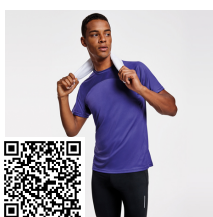

MONACO CA6401