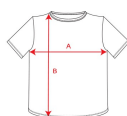

EXPEDITION CA8411

DESCRIPCIÓN

Camiseta de manga corta en colores combinados. · Cuello redondo con cubre costuras interior a contraste. · Costuras laterales. · Piezas de hombros y detalles a contraste.

COMPOSICIÓN

60% algodón / 40% poliéster, punto liso, 160 g/m².

OBSERVACIONES

* Etiqueta removible.

TALLAS

Adultos:: S · M · L · XL · 2XL · 3XL / :

ESQUEMA

CANTIDADES

	Caja	Pack
Adultos:	50 ud.	1 ud.

COLORES

TALLAS

Adultos:	S	M	L	XL	2XL	3XL
ANCHO (A)	49cm	52cm	55cm	58cm	62cm	66cm
LARGO (B)	69cm	71cm	73cm	75cm	77cm	79cm

REPROCESOS DISPONIBLES

Transfer

Manipulado