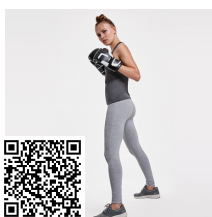

AGIA LG0398

KIDS NEW SIZE

DESCRIPCIÓN

Malla larga deportiva de mujer. Con cinturilla elástica y paneles laterales a contraste.

COMPOSICIÓN

94% algodón / 6% elastano, 270 g/m²

OBSERVACIONES

*Etiqueta removible.

TALLAS

Adultos:: S · M · L · XL · 2XL / Niños:: 4 · 6 · 8 · 10 · 12

CANTIDADES

	Caja	Pack
Niños:	50 ud.	1 ud.

COLORES

TALLAS

Adultos:	S	M	L	XL	2XL
ANCHO (A)	31cm	34cm	37cm	40cm	43cm
LARGO (B)	90cm	91cm	92cm	93cm	95cm
Niños:	4	6	8	10	12
ANCHO (A)	22cm	24cm	26cm	28cm	30cm
LARGO (B)	58cm	65cm	72cm	30cm	88cm

*[Medidas desde el contorno 1cm por debajo de las mangas / Medidas desde el punto más alto del hombro hasta el final de la prenda]

PRODUCTOS RELACIONADOS

LEIRE LG0405

CARLA PA0317

BOX PA1090