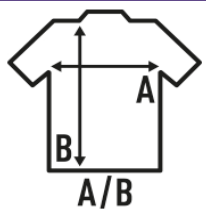

CURVES SLUB

Camiseta con cuello de pico y manga corta de mujer en tallas grandes. Disponible en blanco y negro. Etiqueta removible.

Características:

- Camiseta para mujeres curvies con forma acampanada y cuello pico.
- Tejido slub.
- Cuello de pico en canalé.
- Mangas y bajo sin rematar.
- 120 g/m²
- 100% Algodón
- Etiqueta removible

100% Algodón. Gramaje: 120 gr. (Pág. 57 catálogo)

Caja/Box 100

Paquete/Pack 10

TALLAS/Size

EU	S	M	L	XL
Ancho	47,5 cm	52 cm	56,5 cm	60 cm
Largo	68,5 cm	69,5 cm	72 cm	74 cm

White
(WH)

Black
(BK)