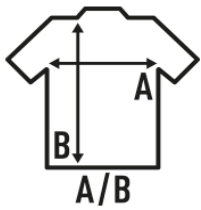

## PEKIN (WRINKE)

Camisa antiarrugas y antibacterias para hombre y mujer. Entallada de manga larga, en popelín. Cuerpo ajustado. Botones a tono. Tapetas en mangas con botón y pliegue. Puños con dos botones.

### TALLAS/Size

EU	S	M	L	XL	XXL	3XL	4XL
Ancho	53 cm	56 cm	58 cm	63 cm	68 cm	73 cm	78 cm
Largo	79 cm	80 cm	81 cm	82 cm	83 cm	84 cm	85 cm

White  
(WH)

Black  
(BK)