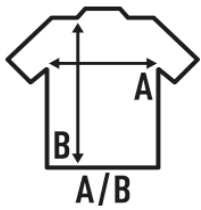

OSLO LADY SS (OIL)

Camisa que repele agua y aceite. Entallada de manga larga, en popelín. Cuerpo ajustado. Botones a tono.

Popelín - 65% poliéster / 35% algodón

Caja/Box 25

Paquete/Pack 1

TALLAS/Size

EU	XS	S	M	L	XL	XXL	3XL
Ancho	46 cm	49 cm	52 cm	54 cm	58 cm	62 cm	66 cm
Largo	63 cm	65 cm	67 cm	68 cm	69 cm	70 cm	71 cm