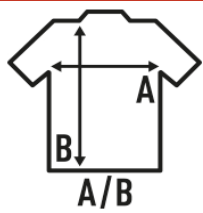

LADY SUBLI COMFORT

Camiseta de mujer de manga corta para sublimar. 100% poliéster. Tacto de algodón. Etiqueta removible.

Características:

- Doble costura en cuello, mangas y bajo.
- 150 g/m²
- 100% Poliéster
- Etiqueta removible

100% poliéster. Gramaje: 150 gr. (Pág. 59 catálogo)

Caja/Box 100

Paquete/Pack 10

TALLAS/Size

EU	S	M	L	XL	XXL	3XL
Ancho	42 cm	44 cm	46 cm	48 cm	50 cm	52 cm
Largo	60 cm	62 cm	64 cm	66 cm	68 cm	70 cm

White Sublimatable
(WHSB)