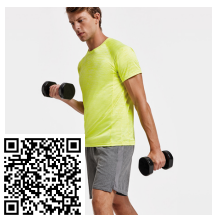

PRODUCTOS RELACIONADOS

CELTIC BE0553