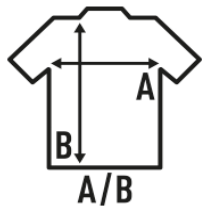

LADY HEAVY SPORT PIQUE POLO

Polo piqué deportivo de manga corta para mujer, ligeramente entallado, con tapeta de tres botones, tapacosturas y aberturas laterales en contraste. Disponible en 7 colores y desde la talla S hasta la 3XL. Etiqueta removible.

100% Poliéster. Gramaje: 200-210 gr.

Caja/Box 50

Paquete/Pack 5

TALLAS/Size

EU	S	M	L	XL	XXL	3XL
Ancho	42 cm	44 cm	46 cm	48 cm	50 cm	54 cm
Largo	61 cm	63 cm	65 cm	67 cm	69 cm	73 cm

Black-Silver
(BKSL)

Red-Navy
(RDNY)