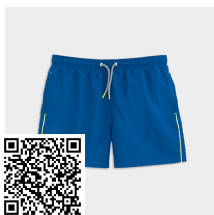

PRODUCTOS RELACIONADOS

BALOS BN6708