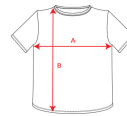

ATOMIC 180 CA6659

DESCRIPCIÓN

Camiseta de manga corta, cuello redondo doble. Cubrecosturas reforzado en cuello y hombros, tejido tubular.

COMPOSICIÓN

100% algodón, punto liso, 180 g/m²

OBSERVACIONES

*La calidad y los colores de este modelo no siguen los estándar propios de la marca.

TALLAS

Adultos:: S · M · L · XL · 2XL · 3XL · 4XL / :

ESQUEMA

CANTIDADES

Caja	Pack

Adultos: 100 ud. 10 ud.

COLORES

TALLAS

Adultos:	S	M	L	XL	2XL	3XL	4XL
ANCHO (A)	48cm	50cm	54cm	58cm	62cm	66cm	70cm
LARGO (B)	69cm	71cm	73cm	75cm	77cm	79cm	81cm

PRODUCTOS RELACIONADOS