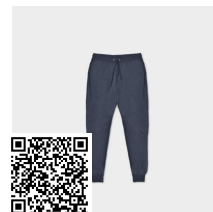

CERLER PA0461