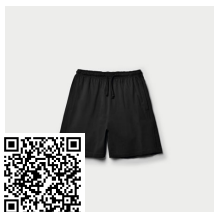

SPORT BE6705