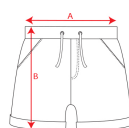

SPIRO BE0449

DESCRIPCIÓN

Pantalón corto deportivo con cinturilla elástica ancha con cordón ajustable. Adorno de falsa cremallera. Bolsillos laterales, bolsillo trasero y bajos vueltos con pespuntos de seguridad.

COMPOSICIÓN

60% algodón / 40% poliéster, felpa no perchada, 290 g/m². Color gris vigoré 58: 85% algodón / 15% viscosa.

OBSERVACIONES

*Etiqueta removible.

TALLAS

Adultos:: S · M · L · XL · 2XL / :

ESQUEMA

CANTIDADES

Caja Pack

Adultos: 30 ud. 1 ud.

COLORES

TALLAS

Adultos:	S	M	L	XL	2XL
ANCHO (A)	40cm	42cm	44cm	46cm	48cm
LARGO (B)	42cm	44cm	46cm	48cm	50cm

PRODUCTOS RELACIONADOS