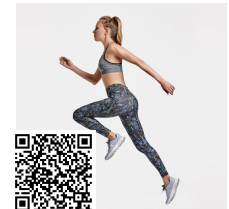

CIRENE LG0399