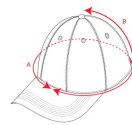

TERRA GO7012

DESCRIPCIÓN

Gorra de estilo casual de 6 paneles. Parte interior de la visera y cinta antisudoral a contraste. Dos ojales metálicos en cada lateral. Cierre ajustable metálico en la parte trasera.

COMPOSICIÓN

100% algodón, 260 g/m².

OBSERVACIONES

*Etiqueta removible. *Modelo con unidad mínima de venta un pack completo.

TALLAS

Adultos:: UNICO / :

ESQUEMA

CANTIDADES

Caja	Pack

Adultos: 200 ud. 25 ud.

COLORES

TALLAS

Adultos:	UNICO
PERÍMETRO (A)	58cm
ALTURA (B)	16.5cm

PRODUCTOS RELACIONADOS