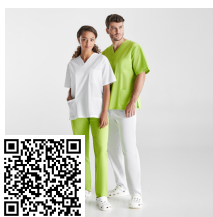

VADEMECUM PA9097